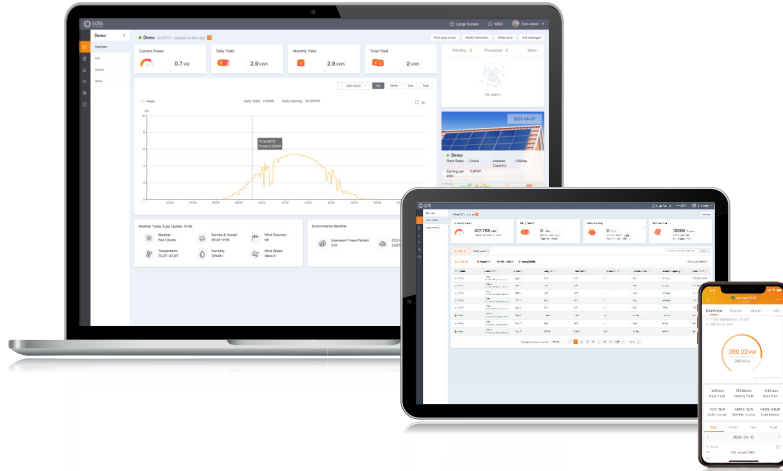

الجيل الجديد من منصة مراقبة الأنظمة الكهروضوئية من Solis

تُعد SolisCloud هي الجيل الجديد من مراقبة الأنظمة الكهروضوئية الذكية. ستمنحك هذه المنصة الجديدة للمراقبة قوة لم يسبق لها مثيل. ستمتتع بالتحكم الكامل في النظام الخاص بك في أي وقت ومن أي مكان. ستستفيد من خدمة الإنذار المطورة للأخطاء التي يمكن ضبطها لإعلامك في الساعات التي تناسب احتياجاتك.

لحصول على عمليات تشغيل وصيانة بسيطة، تتميز المنصة الجديدة بعرض كامل الحجم لكل عمليات التثبيت الخاصة بك مع بيانات فورية (في الوقت الفعلي). سيكون لديك نظام إنذار ذكي يقدم توصيات لإصلاح الأعطال الميدانية بسرعة. يمكنك أدوات التحليل المتعمق من فهم الحالة الصحية العامة لنظامك. يمكن إجراء مسح منحني التيار والجهد بسهولة وبسرعة على نظامك بالكامل. يوفر العرض المباشر لتدفق الطاقة الرؤية لكل من أنظمة الطاقة الكهروضوئية وأنظمة التخزين القياسية. والأهم من ذلك كله، ستحظى بالقدرة على التحكم الكامل في أنظمتك والقدرة على مراقبة أي شيء وتوقيفه في أي وقت وكيفما تريد.

حل المراقبة الذكية - SolisCloud

منصة رقمية متقدمة

- التوصيل بأنواع متعددة من الأجهزة بسلسلة، مثل العواكس، ومدير تصدير الطاقة، ومحطات الطقس وغيرها.

كفاءة العمليات والصيانة

- مسح ذكي لمنحنى التيار والجهد، وتقييم صحة النظام، والعثور على الأخطاء على مستوى مجموعات الألواح.

إدارة المحطات المتعددة

- إدارة أنواع متعددة من الأنظمة على نطاق محطات الطاقة السكنية والتجارية والصناعية. تمكين إدارة فرق متعددة عبر مختلف القطاعات.

وضع عرض الشاشة الكاملة

- عرض واضح وموجز لأداء النظام والفوائد بما في ذلك توفير الانبعاثات الكربونية المزروعة بالإضافة إلى إظهار الإنتاجية والأرباح الناتجة عن النظام.