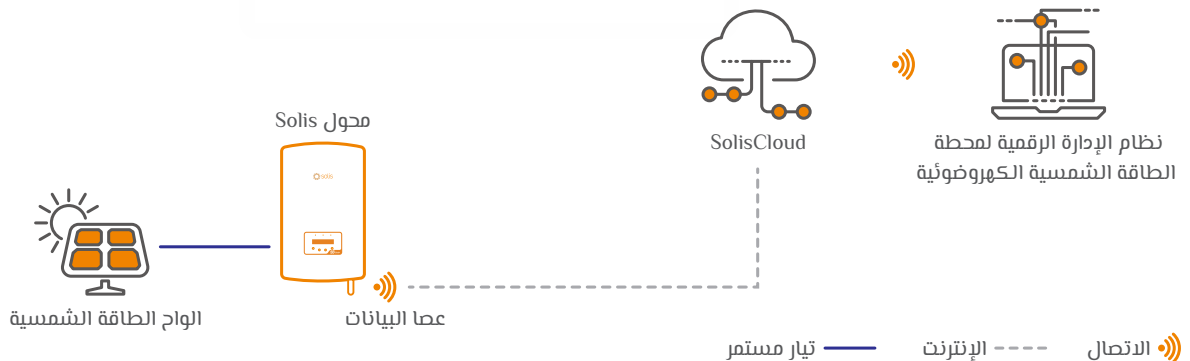

الجيل الجديد من منصة مراقبة الأنظمة الكهروضوئية من Solis

تُعد SolisCloud هي الجيل الجديد من مراقبة الأنظمة الكهروضوئية الذكية. ستمنحك هذه المنصة الجديدة للمراقبة قوة لم يسبق لها مثيل. ستمتتع بالتحكم الكامل في النظام الخاص بك في أي وقت ومن أي مكان. ستستفيد من خدمة الإنذار المطورة للأخطاء التي يمكن ضبطها لإعلامك في الساعات التي تناسب احتياجاتك.

لحصول على عمليات تشغيل وصيانة بسيطة، تتميز المنصة الجديدة بعرض كامل الحجم لكل عمليات التثبيت الخاصة بك مع بيانات فورية (في الوقت الفعلي). سيكون لديك نظام إنذار ذكي يقدم توصيات لإصلاح الأعطال الميدانية بسرعة. يمكنك أدوات التحليل المتعمق من فهم الحالة الصحية العامة لنظامك. يمكن إجراء مسح منحني التيار والجهد بسهولة وبسرعة على نظامك بالكامل. يوفر العرض المباشر لتدفق الطاقة الرؤية لكل من أنظمة الطاقة الكهروضوئية وأنظمة التخزين القياسية. والأهم من ذلك كله، ستحظى بالقدرة على التحكم الكامل في أنظمتك والقدرة على مراقبة أي شيء وتوقيفه في أي وقت وكيفما تريد.

حل المراقبة الذكية - SolisCloud

منصة رقمية متقدمة

- التوصيل بأنواع متعددة من الأجهزة بسلسلة، مثل العواكس، ومدير تصدير الطاقة، ومحطات الطقس وغيرها.

كفاءة العمليات والصيانة

- مسح ذكي لمنحنى التيار والجهد، وتقييم صحة النظام، والعثور على الأخطاء على مستوى مجموعات الألواح.

إدارة المحطات المتعددة

- إدارة أنواع متعددة من الأنظمة على نطاق محطات الطاقة السكنية والتجارية والصناعية. تمكين إدارة فرق متعددة عبر مختلف القطاعات.

وضع عرض الشاشة الكاملة

- عرض واضح وموجز لأداء النظام والفوائد بما في ذلك توفير الانبعاثات الكربونية المزروعة بالإضافة إلى إظهار الإنتاجية والأرباح الناتجة عن النظام.