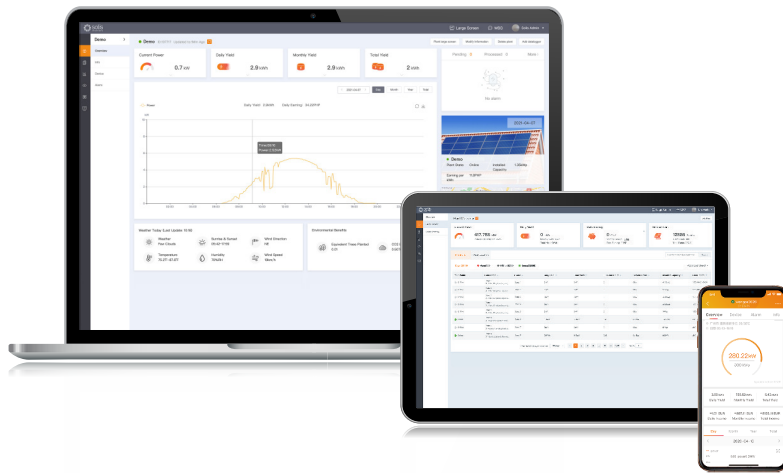

SolisCloud

Nueva generación de la plataforma de monitoreo FV de Solis

"SolisCloud" es la nueva generación de monitoreo inteligente de sistemas fotovoltaicos. Esta nueva plataforma de monitoreo le dará más poder que nunca. Con ésta tendrá el control total de su sistema cuando y donde quiera. Se beneficiará de un mensaje de alarma de fallo preciso actualizado y que se puede ajustar para notificarle en las horas que se adaptan a sus necesidades.

Operación y mantenimiento simple, la nueva plataforma cuenta con una pantalla de tamaño completo de todas sus instalaciones con datos en tiempo real. Dispondrá de un sistema de alarma inteligente que le ofrece recomendaciones para reparar rápidamente los fallos del sitio. Las herramientas de análisis en profundidad le permiten comprender el estado general de su sistema. El escaneo de curvas I-V puede realizarse fácil y rápidamente en todo su sistema. La pantalla de flujo de energía en vivo brinda visibilidad tanto de los sistemas solares estándar como los sistemas de almacenamiento. Y lo más importante es que tendrá un control completo de sus sistemas y podrá supervisar y adaptar cualquier cosa cuando y como lo desea.

O & M Eficiente

- Escaneo inteligente de la curva I-V, informe del estado del sistema, localización de fallos a nivel de cadena

Gestión de Plantas Múltiples

- Gestiona múltiples tipos de sistemas en plantas residenciales, comerciales y de gran escala. Permite la gestión de múltiples equipos en diferentes sectores

Modo de Visualización en Pantalla Completa

- Visualización clara y concisa del rendimiento y los beneficios del sistema, incluyendo las emisiones de carbono ahorradas y los árboles equivalentes plantados, además de mostrar el rendimiento y las ganancias del sistema