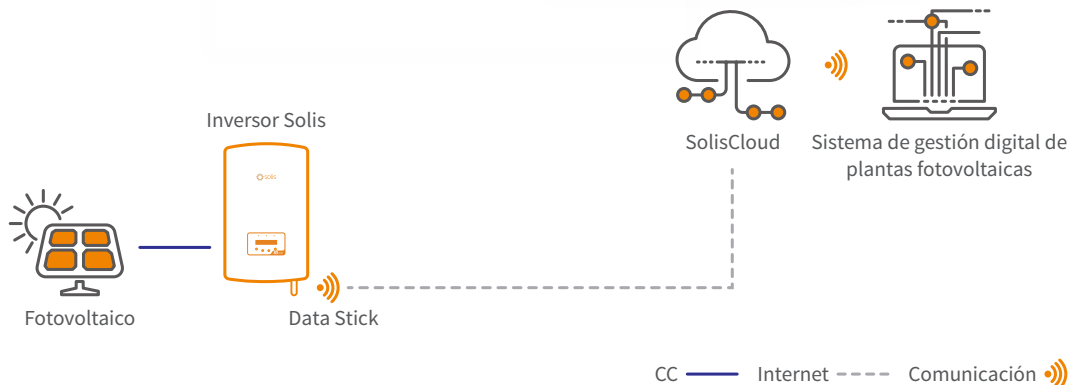

SolisCloud

Nueva generación de la plataforma de monitoreo FV de Solis

"SolisCloud" es la nueva generación de monitoreo inteligente de sistemas fotovoltaicos. Esta nueva plataforma de monitoreo le dará más poder que nunca. Con ésta tendrá el control total de su sistema cuando y donde quiera. Se beneficiará de un mensaje de alarma de fallo preciso actualizado y que se puede ajustar para notificarle en las horas que se adaptan a sus necesidades.

Operación y mantenimiento simple, la nueva plataforma cuenta con una pantalla de tamaño completo de todas sus instalaciones con datos en tiempo real. Dispondrá de un sistema de alarma inteligente que le ofrece recomendaciones para reparar rápidamente los fallos del sitio. Las herramientas de análisis en profundidad le permiten comprender el estado general de su sistema. El escaneo de curvas I-V puede realizarse fácil y rápidamente en todo su sistema. La pantalla de flujo de energía en vivo brinda visibilidad tanto de los sistemas solares estándar como los sistemas de almacenamiento. Y lo más importante es que tendrá un control completo de sus sistemas y podrá supervisar y adaptar cualquier cosa cuando y como lo desea.

● Solución de monitoreo inteligente - SolisCloud

Plataforma Avanzada en la Nube

- Conexión con múltiples tipos de dispositivos sin problemas: inversores, gestores de energía de exportación, estaciones meteorológicas, etc.

O & M Eficiente

- Escaneo inteligente de la curva I-V, informe del estado del sistema, localización de fallos a nivel de cadena

Gestión de Plantas Múltiples

- Gestiona múltiples tipos de sistemas en plantas residenciales, comerciales y de gran escala. Permite la gestión de múltiples equipos en diferentes sectores