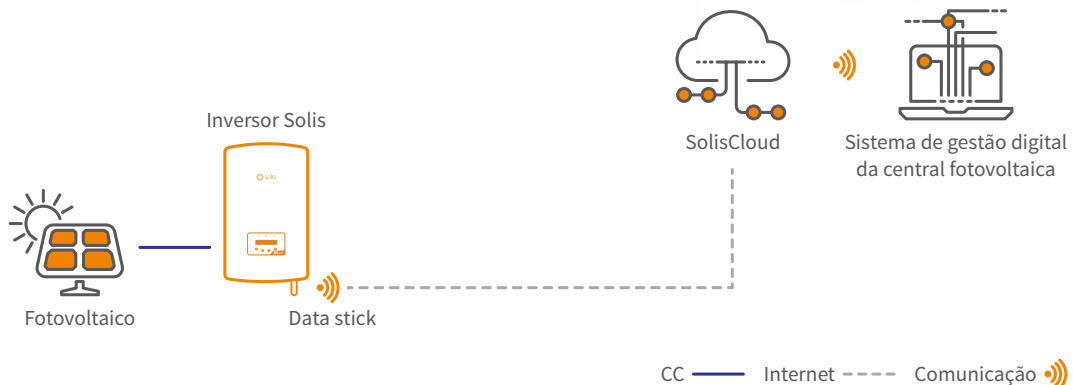

SolisCloud

Plataforma de monitoramento fotovoltaico Solis de nova geração

SolisCloud é a nova geração de monitoramento inteligente de sistemas fotovoltaicos. Esta nova plataforma de monitoramento irá capacitá-lo como nunca antes. Você terá controle total do seu sistema quando e onde estiver. Você se beneficiará de mensagens de alarme de falha precisas atualizadas que são ajustáveis para notificá-lo dentro de horas que atendam às suas necessidades.

Para O&M simples, a nova plataforma apresenta uma exibição em tamanho real de todas as suas instalações com dados em tempo real. Você terá um sistema de alarme inteligente que fornece recomendações para reparar rapidamente suas falhas de campo. As ferramentas de análise aprofundada permitem que você entenda a integridade geral do seu sistema. A varredura da curva IV pode ser feita de maneira fácil e rápida em todo o seu sistema. Um display de fluxo de energia ao vivo oferece visibilidade tanto dos sistemas solares padrão quanto dos sistemas de armazenamento. Mais importante, você terá controle total de seus sistemas e poderá monitorar e adaptar qualquer coisa quando e como quiser.

Solução de Monitorização Inteligente - SolisCloud

Plataforma de nuvem avançada

- Conectando-se com vários tipos de dispositivos perfeitamente, inversores, gerenciadores de energia de exportação, estações meteorológicas etc.

O&M eficiente

- Varredura inteligente da curva I-V, relatório de integridade do sistema, detecção de falhas em nível de string

Gerenciamento de várias plantas

- Gerencie vários tipos de sistemas em plantas residenciais, comerciais e em escala de serviços públicos. Permite o gerenciamento de várias equipes em diferentes setores