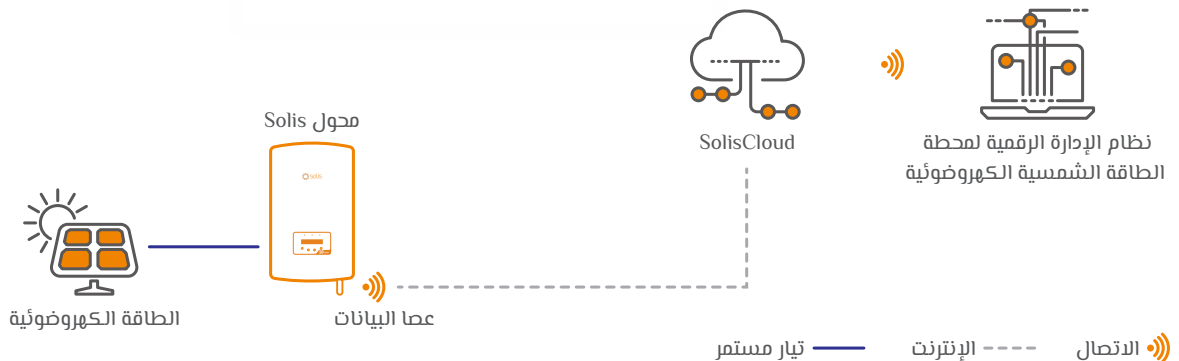

حل المراقبة الذكية - SolisCloud