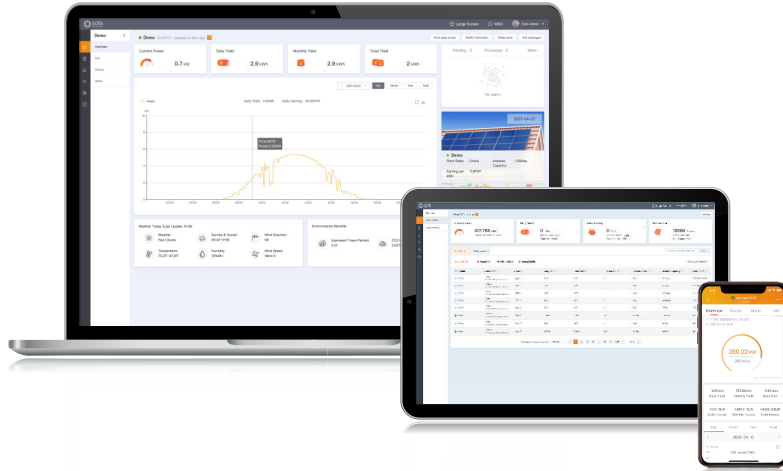

## الجيل الجديد من منصة مراقبة الأنظمة الكهروضوئية من Solis

تُعد SolisCloud هي الجيل الجديد من مراقبة الأنظمة الكهروضوئية الذكية. ستمنحك هذه المنصة الجديدة للمراقبة قوة لم يسبق لها مثيل. ستمتتع بالتحكم الكامل في النظام الخاص بك في أي وقت ومن أي مكان. ستستفيد من خدمة الإنذار المطورة للأخطاء التي يمكن ضبطها لإعلامك في الساعات التي تناسب احتياجاتك.

لحصول على عمليات تشغيل وصيانة بسيطة، تتميز المنصة الجديدة بعرض كامل الحجم لكل عمليات التثبيت الخاصة بك مع بيانات فورية (في الوقت الفعلي). سيكون لديك نظام إنذار ذكي يقدم توصيات لإصلاح الأعطال الميدانية بسرعة. يمكنك أدوات التحليل المتعمق من فهم الحالة الصحية العامة لنظامك. يمكن إجراء مسح منحني التيار والجهد بسهولة وبسرعة على نظامك بالكامل. يوفر العرض المباشر لتدفق الطاقة الرؤية لكل من أنظمة الطاقة الكهروضوئية وأنظمة التخزين القياسية. والأهم من ذلك كله، ستحظى بالقدرة على التحكم الكامل في أنظمتك والقدرة على مراقبة أي شيء وتوقيفه في أي وقت وكيفما تريد.

### كفاءة العمليات والصيانة

- مسح ذكي لمنحنى التيار والجهد، وتقييم صحة النظام، والعثور على الأخطاء على مستوى مجموعات الألواح.

### وضع عرض الشاشة الكاملة

- عرض واضح وموجز لأداء النظام والفوائد بما في ذلك توفير الانبعاثات الكربونية المزروعة بالإضافة إلى إظهار الإنتاجية والأرباح الناتجة عن النظام.