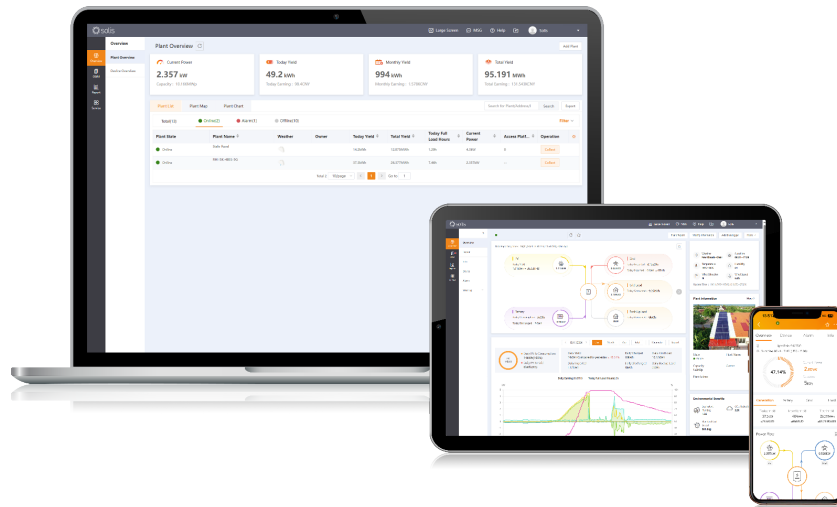

SolisCloud

Nová generace monitorovací platformy Solis FV

SolisCloud je nová generace inteligentního monitorování FV systému. Tato nová monitorovací platforma vám nabídne jedinečné možnosti. Plná kontrola nad svým systémem kdykoli a kdekoli. Vylepšená a přesná chybová hlášení lze nastavit přesně podle vašich potřeb.

Pro jednoduché ovládání a údržbu nabízí nová platforma zobrazení všech vašich instalací v plné velikosti s daty v reálném čase. Máte k dispozici inteligentní alarmový systém, který vám poskytne doporučení k rychlé opravě poruch. Nástroje pro hloubkovou analýzu vám umožní pochopit celkový stav FV systému. Skenování IV křivky lze snadno a rychle provést na celém vašem systému. Živý displej toku energie poskytne přehled o standardních solárních systémech i akumulačních systémech. Nejdůležitější je, že budete mít úplnou kontrolu nad svými systémy a budete moci sledovat a přizpůsobovat všechny prvky vašich instalací.

- Inteligentní skenování křivky I-V, zpráva o stavu systému, vyhledávání chyb na úrovni stringu

Spravování více elektráren

- Spravujte více typů systémů v obytných, komerčních a užitkových elektrárnách. Umožňuje spravovat více skupin v různých sektorech.

Režim zobrazení na celou obrazovku

- Jasně a stručně zobrazení výkonu a výhod systému, včetně ušetřených emisí uhlíku a vysazených stromů, stejně jako zobrazení výnosů a zisků systému

Stáhněte si aplikaci