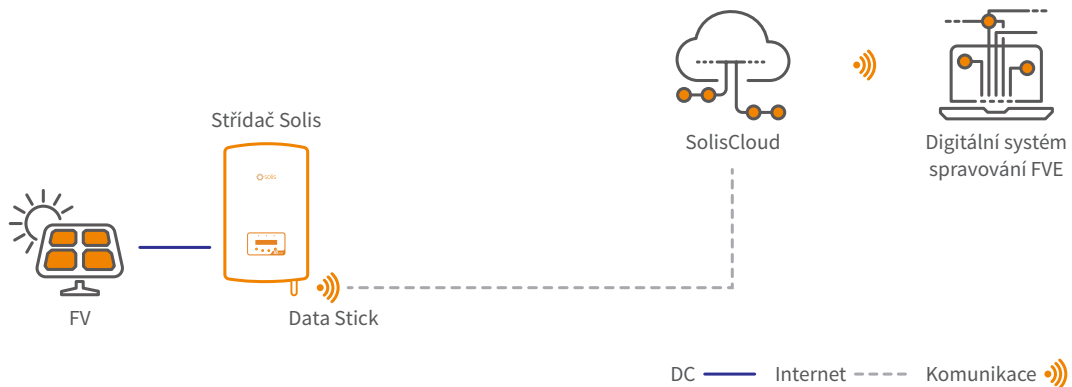

SolisCloud

Nová generace monitorovací platformy Solis FV

SolisCloud je nová generace inteligentního monitorování FV systému. Tato nová monitorovací platforma vám nabídne jedinečné možnosti. Plná kontrola nad svým systémem kdykoli a kdekoli. Vylepšená a přesná chybová hlášení lze nastavit přesně podle vašich potřeb.

Pro jednoduché ovládání a údržbu nabízí nová platforma zobrazení všech vašich instalací v plné velikosti s daty v reálném čase. Máte k dispozici inteligentní alarmový systém, který vám poskytne doporučení k rychlé opravě poruch. Nástroje pro hloubkovou analýzu vám umožní pochopit celkový stav FV systému. Skenování IV křivky lze snadno a rychle provést na celém vašem systému. Živý displej toku energie poskytne přehled o standardních solárních systémech i akumulačních systémech. Nejdůležitější je, že budete mít úplnou kontrolu nad svými systémy a budete moci sledovat a přizpůsobovat všechny prvky vašich instalací.

● Inteligentní monitorovací řešení - SolisCloud

Pokročilý cloudový program

- Bezproblémové propojení s více typy zařízení a střídači, exportní spravování napájení, meteostanice atd.

Efektivní ovládání a údržba

Režim zobrazení na celou obrazovku

- Jasně a stručně zobrazení výkonu a výhod systému, včetně ušetřených emisí uhlíku a vysazených stromů, stejně jako zobrazení výnosů a zisků systému

Stáhněte si aplikaci