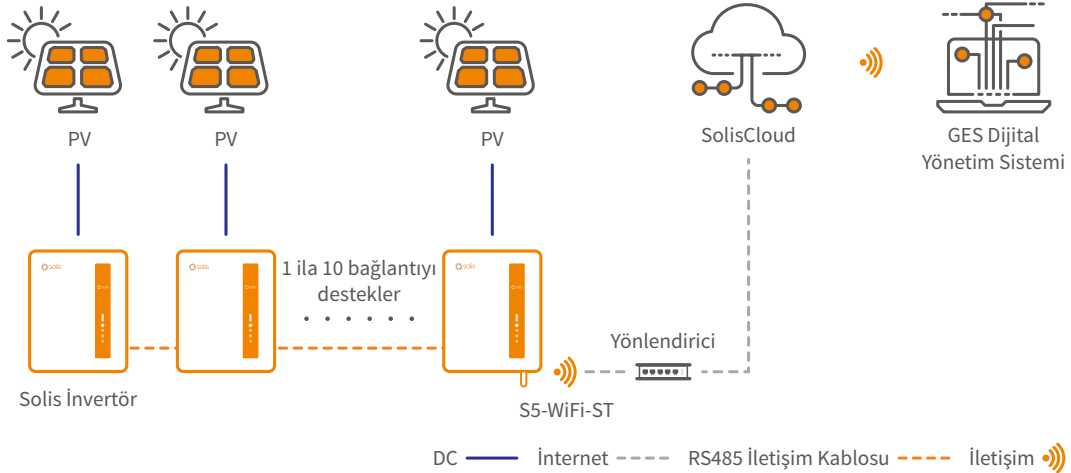

### Solis Veri Kaydediciler

1 veri kaydediciye 10 adede kadar invertör bağlanabilir. Veri kaydedici yerel Wi-Fi ağına bağlanır ve verileri kablosuz olarak SolisCloud'a iletir. Solis izleme platformu SolisCloud, uzaktan sistem izleme ve kontrolüne olanak tanır. Veriler net ve ayrıntılıdır, bu da herhangi bir yerden herhangi bir zamanda izlemeyi ve sorun gidermeyi kolaylaştırır.

#### Özellikler:

- 5GHz ve 2.4GHz ile çift bant yönlendirici desteği
- Arıza alarmı, gerçek zamanlı izleme
- Tak ve çalıştır, hızlı kurulum
- Durum göstergesi, çalışma durumunu görüntülemek kolay
- Destek Bluetooth yakın bağlantı ve hata ayıklama
- SIFIRLAMA düğmesi, veri göndermek için bir anahtar, uygun hata ayıklama

S5-WiFi-ST-4Pin

S5-WiFi-ST-USB

## Teknik Veriler

Model	S5-WiFi-ST-4Pin	S5-WiFi-ST-USB
<b>İletişim</b>		
Desteklenen cihaz türü	Solis İnvörtör	
Bağlı invörtör sayısı <sup>①</sup>	≤ 10	
Veri toplama aralıkları	5 dakika	
Durum göstergesi	3 LED Gösterge Işığı	
İletişim arayüzü	Harici 4-Pin Bağlantı Noktası	Harici USB Bağlantı Noktası
Kablosuz iletişim	802.11a/b/g/n, 2.412-2.484GHz / 5.150-5.350GHz / 5.725-5.850GHz	
Maks. çıkış gücü	802.11a: 15.5dBm; 802.11b: 18dBm; 802.11g: 16.5dBm; 802.11n: 16dBm/14.5dBm	
Yakın uç iletişimi	BLE5.0	
Yapılandırma yöntemi	APP / WEB	
<b>Elektrik</b>		
Çalışma gerilimi	DC 5 V (+ / -5%)	
Tipik güç tüketimi	2 W	
<b>Çevre</b>		
Çalışma sıcaklığı	-30 ~ +65°C	
Çalışma nemi	5% - 95%, Bağıl nem, yağışma yok	
Depolama sıcaklığı	-40 ~ +70°C	
Depolama nemi	< 40%	
Maks. çalışma rakımı	4000 m	
Giriş koruması	IP65	
<b>Mekaniksel</b>		
Boyutlar (L × G × Y)	128 × 50 × 34 mm	113 × 50 × 34 mm
Kurulum yöntemi	Dışarıdan Takma + Çevirmeli Kilit	Dışarıdan Takma + Sekme Kilidi
Ağırlık	80 g	65 g
<b>Diğer</b>		
Sertifika	CE, FCC	