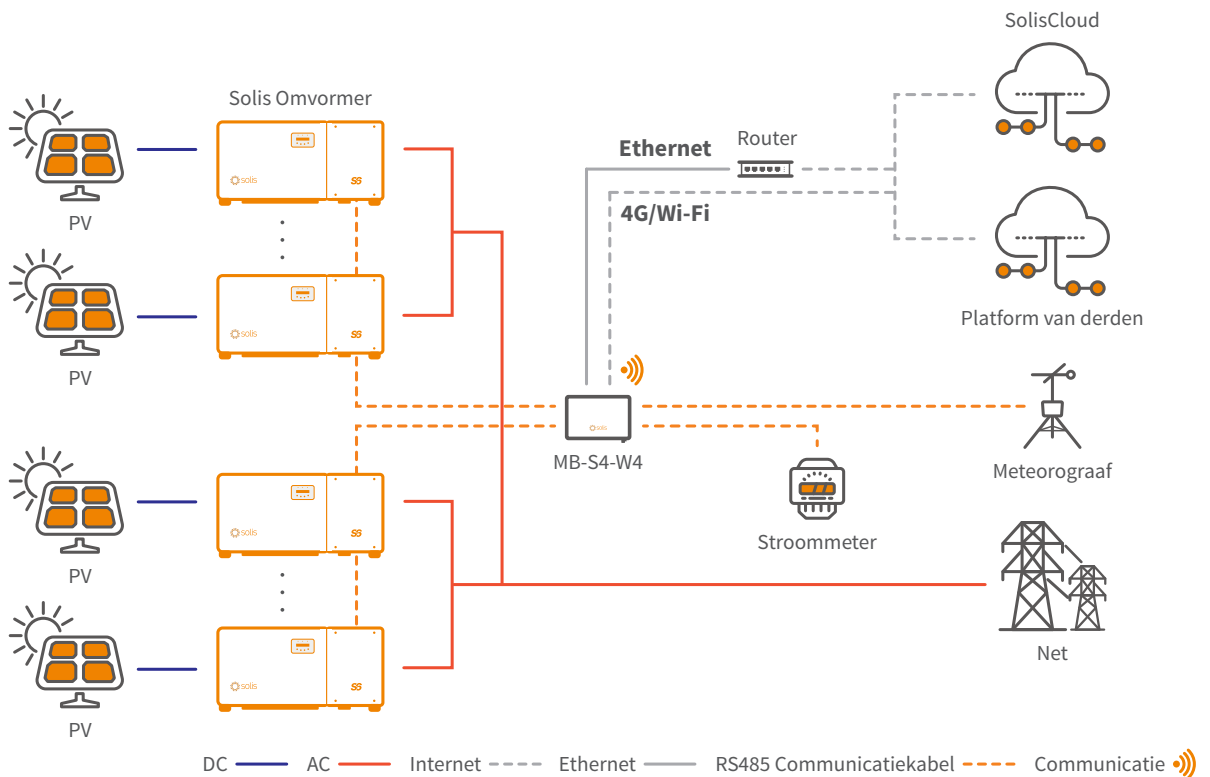

### Solis-dataloggers

De MB-S4-W4 is ontworpen voor commerciële en industriële (C&I) PV-systemen en maakt efficiënte gegevensverzameling, protocolconversie en vermogensregeling mogelijk. Het helpt de systeemprestaties te maximaliseren door middel van intelligente bediening en onderhoud.

- Bewaakt tot max. 80 PV-omvormers
- Ondersteunt upgrade en onderhoud op afstand
- Compatibel met verschillende scenario's voor exportvermogensbeperking
- Maakt multi-master fabrieksgegevensoverdracht mogelijk
- Ingebouwde webserver voor bewaking en configuratie, geen app nodig
- Adres toewijzing met één klik voor snelle inbedrijfstelling
- Automatische schakeling tussen twee stroombronnen

## Gegevensblad

Model	MB-S4-W4
<b>Communicatie</b>	
Max. beheersbaar apparaat	80, Elke RS485-poort≤20
Staat indicator	LED × 4
WEB	Ingebouwd web
RS485	COM × 4, communicatieafstand ≤ 1000 m
Ethernet communicatie	LAN × 2, 10 / 100 Mbps adaptief, communicatieafstand ≤ 100 m
Draadloze communicatie	Wi-Fi: 802.11 b/g/n (2.4G); 802.11a/n (5G); Mobiel netwerk: 4G / 3G / 2G
Digitaal/analoog	DI × 4, DO × 2, AI × 4
<b>Communicatieprotocol</b>	
RS485	Modbus-RTU
Ethernet	Modbus-TCP, IEC60870-5-104
<b>Elektrisch</b>	
Voedingsadapter	AC-ingang: 100 ~ 240 V, 50 Hz / 60 Hz; DC-uitgang: 12 V, 4 A
DC-ingang	ingang1: 12 V, 1 A; ingang2: 24 V, 0,8 A
Stroomverbruik	≤12 W
<b>Milieu</b>	
Bedrijfstemperatuurbereik	-40 ~ +60°C
Temperatuurbereik bij opslag	-40 ~ +70°C
Relatieve luchtvochtigheid	5% - 95% (niet-condenserend)
Max. bedrijfshoogte	4000 m
<b>Mechanisch</b>	
Afmetingen (Breedte × Hoogte × Diepte)	225 × 156 × 44 mm
Gewicht	1.25 kg
Beschermingsgraad	IP20
Installatiemethode	Wandmontage of desktop installatie
<b>Ander</b>	
Certificaat	CE, RoHS