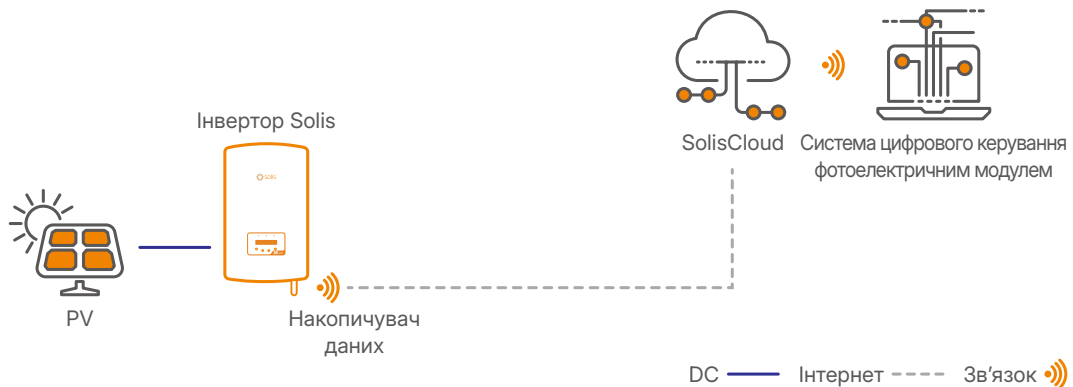

SolisCloud

Платформа моніторингу сонячних панелей Solis нового покоління

SolisCloud - це нове покоління інтелектуальної системи моніторингу сонячних панелей. Ця нова платформа моніторингу відкриє перед вами раніше невідомі можливості. Ви отримаєте повний контроль над вашою системою будь-де і будь-коли. Ви отримаєте переваги від удосконаленого точного сигналу сповіщення про пошкодження з функцією налаштування сповіщень, які надходять у зручний для вас час.

Для звичайної експлуатації і технічного обслуговування нова платформа обладнана опцією повномасштабного відображення ваших установок у режимі реального часу. Ви отримаєте інтелектуальну систему сигналізації, що забезпечує рекомендаціями для швидкого вирішення експлуатаційних проблем. Інструменти глибокого аналізу дозволяють зрозуміти загальний стан роботи системи. Можна провести сканування I-V кривої (вольт-амперної характеристики) всієї системи швидко і легко. Дисплей силового потоку під напругою демонструє як стандартні сонячні системи, так і системи акумулявання. І найважливіше, ви матимете цілковитий контроль над своєю системою і зможете слідкувати і налаштовувати її коли і як завгодно.

● Інтелектуальне рішення для моніторингу - SolisCloud

Покращена хмарна платформа

- Безперешкодно з'єднується з різними типами пристроїв, інверторами, менеджерами по експорту енергії, погодними станціями тощо.

Режим повноекранного відображення

- Чітке і лаконічне відображення експлуатаційних характеристик і переваг системи, в тому числі зниження викидів вуглецю і відповідної кількості висаджених дерев, а також відображення продуктивності і прибутків системи.