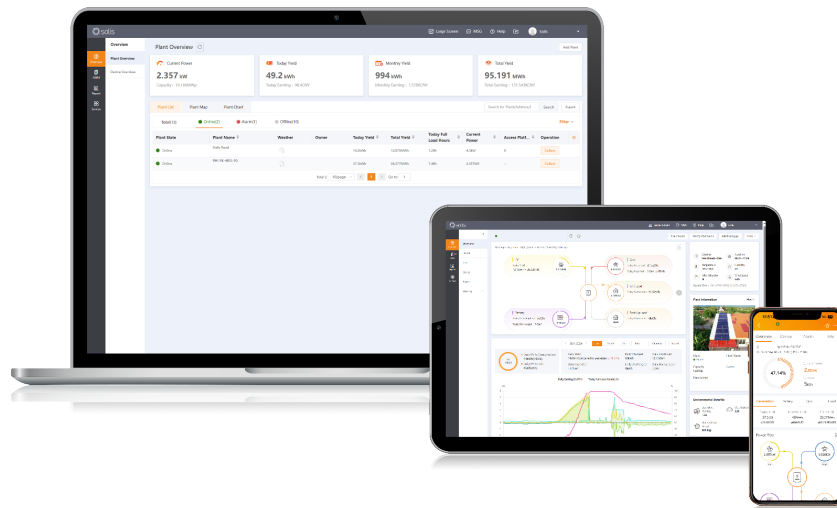

SolisCloud

Платформа моніторингу сонячних панелей Solis нового покоління

SolisCloud - це нове покоління інтелектуальної системи моніторингу сонячних панелей. Ця нова платформа моніторингу відкриє перед вами раніше невідомі можливості. Ви отримаєте повний контроль над вашою системою будь-де і будь-коли. Ви отримаєте переваги від удосконаленого точного сигналу сповіщення про пошкодження з функцією налаштування сповіщень, які надходять у зручний для вас час.

Для звичайної експлуатації і технічного обслуговування нова платформа обладнана опцією повномасштабного відображення ваших установок у режимі реального часу. Ви отримаєте інтелектуальну систему сигналізації, що забезпечує рекомендаціями для швидкого вирішення експлуатаційних проблем. Інструменти глибокого аналізу дозволяють зрозуміти загальний стан роботи системи. Можна провести сканування I-V кривої (вольт-амперної характеристики) всієї системи швидко і легко. Дисплей силового потоку під напругою демонструє як стандартні сонячні системи, так і системи акумулявання. І найважливіше, ви матимете цілковитий контроль над своєю системою і зможете слідкувати і налаштовувати її коли і як завгодно.

Ефективна експлуатація і технічне обслуговування

- Досконале сканування кривої I-V, звіт про стан системи, лінійна діагностика несправностей.

Управління численними станціями

- Забезпечує управління численними видами систем на станціях для побутових, комерційних цілей і комунальних підприємств. Надає можливість колективного управління у різних секторах.

Режим повноекранного відображення

- Чітке і лаконічне відображення експлуатаційних характеристик і переваг системи, в тому числі зниження викидів вуглецю і відповідної кількості висаджених дерев, а також відображення продуктивності і прибутків системи.