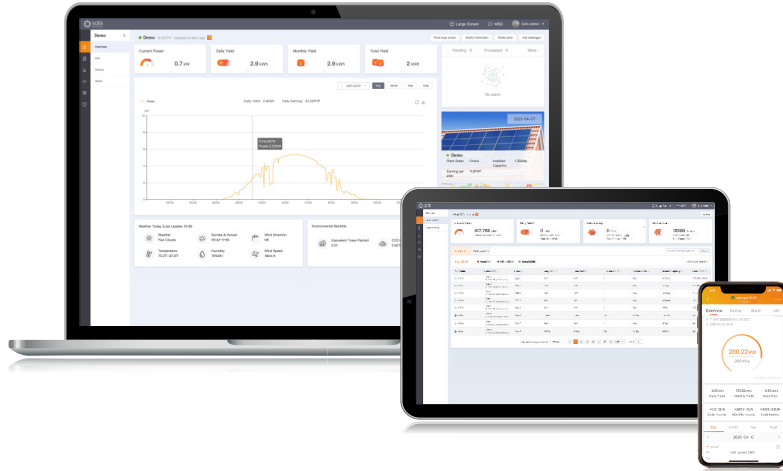

SolisCloud

নতুন প্রজন্মের Solis PV পর্যবেক্ষণ প্ল্যাটফর্ম

SolisCloud হলো নতুন প্রজন্মের বুদ্ধিমান PV সিস্টেম পর্যবেক্ষণ। এই নতুন মনিটরিং প্ল্যাটফর্ম আপনাকে অভূতপূর্ব উপায়ে শক্তিশালী করবে। আপনি যেখানেই থাকুন না কেন, সব সময় আপনার সিস্টেমের সম্পূর্ণ নিয়ন্ত্রণ থাকবে। আপনি আগ্রহে করা সঠিক ফল্ট অ্যালার্ম মেসেজিং থেকে উপকৃত হবেন, যা আপনার চাহিদা পূরণের জন্য কয়েক ঘন্টার মধ্যে আপনাকে অবহিত করতে সমন্বয় করা যাবে।

সাধারণ O&M-এর জন্য নতুন প্ল্যাটফর্মে রিয়েল-টাইম ডেটা সহ আপনার সমস্ত ইনস্টলেশনের একটি পূর্ণ আকারের ডিসপ্লে রয়েছে। আপনার কাছে একটি বুদ্ধিমান অ্যালার্ম সিস্টেম থাকবে, যা আপনার ক্ষেত্রের ত্রুটিগুলি দ্রুত মেরামত করার জন্য সুপারিশ করে। গভীর বিশ্লেষণের সরঞ্জামগুলি আপনাকে আপনার সিস্টেমের সামগ্রিক স্বাস্থ্য বোঝার অনুমতি দেয়। IV কার্ড স্ক্যানিং আপনার পুরো সিস্টেমে সহজে এবং দ্রুত করা যায়। একটি লাইভ পাওয়ার ফ্লো ডিসপ্লে স্ট্যাভার্ড সোলার সিস্টেমের পাশাপাশি স্টোরেজ সিস্টেম উভয়ের দৃশ্যমানতা প্রদান করে। সবচেয়ে গুরুত্বপূর্ণভাবে আপনার সিস্টেমের সম্পূর্ণ নিয়ন্ত্রণ থাকবে এবং আপনি কখন এবং কীভাবে চান তা নিরীক্ষণ করতে এবং মানিয়ে নিতে সক্ষম হবেন।

ইন্টেলিজেন্ট মনিটরিং সলিউশন - SolisCloud

উন্নত ক্লাউড প্ল্যাটফর্ম

- নির্বিঘ্নে একাধিক ধরনের ডিভাইসের সাথে সংযোগ, ইনভার্টার, এক্সপোর্ট পাওয়ার ম্যানেজার, আবহাওয়া স্টেশন ইত্যাদি।

দক্ষ O & M

- স্মার্ট I-V কার্ড স্ক্যান, সিস্টেম হেলথ রিপোর্ট, স্ট্রিং-লেভেল ফল্ট ফাইন্ডিং

একাধিক প্ল্যান্ট ব্যবস্থাপনা

- আবাসিক, বাণিজ্যিক এবং ইউটিলিটি স্কেল প্ল্যান্ট জুড়ে একাধিক ধরনের সিস্টেম পরিচালনা করুন। বিভিন্ন সেক্টর জুড়ে একাধিক টিম ম্যানেজমেন্ট সক্ষম করে

ফুল স্ক্রিনি ডসিপ্লে মোড

- কার্বন নির্গমন সংরক্ষণ এবং সমতুল্য গাছ রোপণ, সিস্টেমের ফলন এবং আয় প্রদর্শনের মতো সিস্টেমের কার্যকারিতা এবং সুবিধাগুলির স্পষ্ট এবং সংক্ষিপ্ত প্রদর্শন