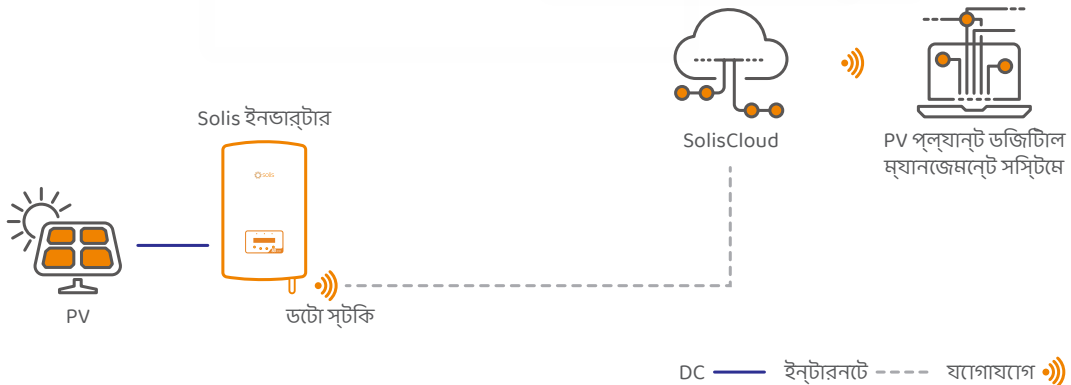

SolisCloud

নতুন প্রজন্মের Solis PV পর্যবেক্ষণ প্ল্যাটফর্ম

SolisCloud হলো নতুন প্রজন্মের বুদ্ধিমান PV সিস্টেম পর্যবেক্ষণ। এই নতুন মনিটরিং প্ল্যাটফর্ম আপনাকে অভূতপূর্ব উপায়ে শক্তিশালী করবে। আপনি যেখানেই থাকুন না কেন, সব সময় আপনার সিস্টেমের সম্পূর্ণ নিয়ন্ত্রণ থাকবে। আপনি আগ্রহে করা সঠিক ফল্ট অ্যালার্ম মেসেজিং থেকে উপকৃত হবেন, যা আপনার চাহিদা পূরণের জন্য কয়েক ঘন্টার মধ্যে আপনাকে অবহিত করতে সমন্বয় করা যাবে।

সাধারণ O&M-এর জন্য নতুন প্ল্যাটফর্মে রিয়েল-টাইম ডেটা সহ আপনার সমস্ত ইনস্টলেশনের একটি পূর্ণ আকারের ডিসপ্লে রয়েছে। আপনার কাছে একটি বুদ্ধিমান অ্যালার্ম সিস্টেম থাকবে, যা আপনার ক্ষেত্রের ত্রুটিগুলি দ্রুত মেরামত করার জন্য সুপারিশ করে। গভীর বিশ্লেষণের সরঞ্জামগুলি আপনাকে আপনার সিস্টেমের সামগ্রিক স্বাস্থ্য বোঝার অনুমতি দেয়। IV কার্ড স্ক্যানিং আপনার পুরো সিস্টেমে সহজে এবং দ্রুত করা যায়। একটি লাইভ পাওয়ার ফ্লো ডিসপ্লে স্ট্যাভার্ড সোলার সিস্টেমের পাশাপাশি স্টোরেজ সিস্টেম উভয়ের দৃশ্যমানতা প্রদান করে। সবচেয়ে গুরুত্বপূর্ণভাবে আপনার সিস্টেমের সম্পূর্ণ নিয়ন্ত্রণ থাকবে এবং আপনি কখন এবং কীভাবে চান তা নিরীক্ষণ করতে এবং মানিয়ে নিতে সক্ষম হবেন।

ইন্টেলিজেন্ট মনিটরিং সলিউশন - SolisCloud

উন্নত ক্লাউড প্ল্যাটফর্ম

- নির্বিঘ্নে একাধিক ধরনের ডিভাইসের সাথে সংযোগ, ইনভার্টার, এক্সপোর্ট পাওয়ার ম্যানেজার, আবহাওয়া স্টেশন ইত্যাদি।

দক্ষ O & M

- স্মার্ট I-V কার্ড স্ক্যান, সিস্টেম হেলথ রিপোর্ট, স্ট্রিং-লেভেল ফল্ট ফাইন্ডিং

একাধিক প্ল্যান্ট ব্যবস্থাপনা

- আবাসিক, বাণিজ্যিক এবং ইউটিলিটি স্কেল প্ল্যান্ট জুড়ে একাধিক ধরনের সিস্টেম পরিচালনা করুন। বিভিন্ন সেক্টর জুড়ে একাধিক টিম ম্যানেজমেন্ট সক্ষম করে

ফুল স্ক্রিনি ডসিপ্লে মোড

- কার্বন নির্গমন সংরক্ষণ এবং সমতুল্য গাছ রোপণ, সিস্টেমের ফলন এবং আয় প্রদর্শনের মতো সিস্টেমের কার্যকারিতা এবং সুবিধাগুলির স্পষ্ট এবং সংক্ষিপ্ত প্রদর্শন