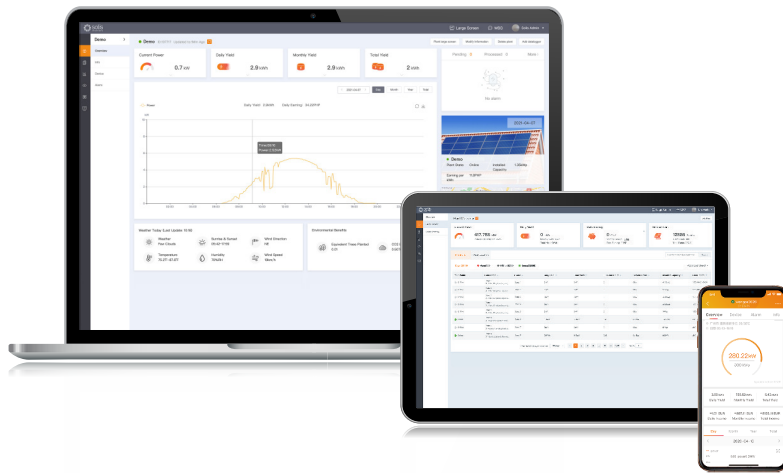

SolisCloud

Nueva generación de la plataforma de monitoreo FV de Solis

SolisCloud es la nueva generación de monitoreo inteligente de sistemas fotovoltaicos. Esta nueva plataforma de monitoreo le dará más poder que nunca. Con ésta tendrá el control total de su sistema cuando y donde quiera. Se beneficiará de un mensaje de alarma de fallo preciso actualizado y que se puede ajustar para notificarle en las horas que se adapten a sus necesidades.

Operación y mantenimiento simple, la nueva plataforma cuenta con una pantalla de tamaño completo de todas sus instalaciones con datos en tiempo real. Dispondrá de un sistema de alarma inteligente que le ofrece recomendaciones para reparar rápidamente los fallos del sitio. Las herramientas de análisis en profundidad le permiten comprender el estado general de su sistema. El escaneo de curvas I-V puede realizarse fácil y rápidamente en todo su sistema. La pantalla de flujo de energía en vivo brinda visibilidad tanto de los sistemas solares estándar como los sistemas de almacenamiento. Y lo más importante es que tendrá un control completo de sus sistemas y podrá supervisar y adaptar cualquier cosa cuando y como lo desea.

O & M Eficiente

- Escaneo inteligente de la curva I-V, informe del estado del sistema, localización de fallos a nivel de cadena

Gestión de Plantas Múltiples

- Gestiona múltiples tipos de sistemas en plantas residenciales, comerciales y de gran escala. Permite la gestión de múltiples equipos en diferentes sectores

Modo de Visualización en Pantalla Completa

- Visualización clara y concisa del rendimiento y los beneficios del sistema, incluyendo las emisiones de carbono ahorradas y los árboles equivalentes plantados, además de mostrar el rendimiento y las ganancias del sistema