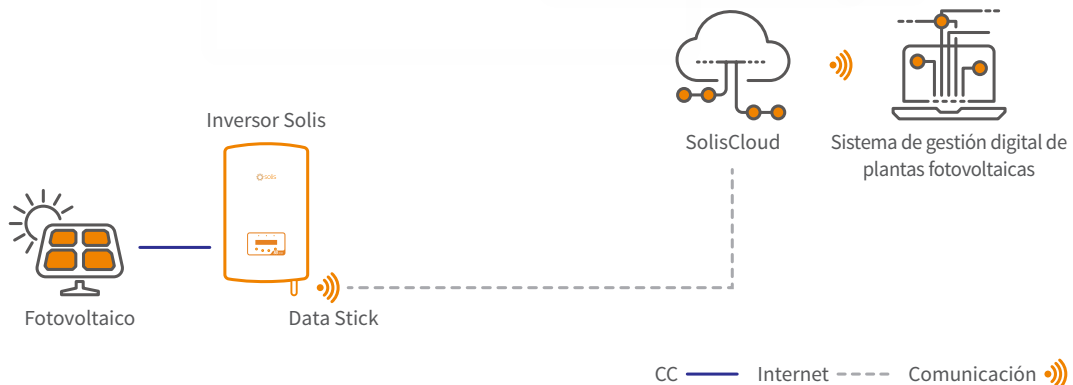

SolisCloud

Nueva generación de la plataforma de monitoreo FV de Solis

SolisCloud es la nueva generación de monitoreo inteligente de sistemas fotovoltaicos. Esta nueva plataforma de monitoreo le dará más poder que nunca. Con ésta tendrá el control total de su sistema cuando y donde quiera. Se beneficiará de un mensaje de alarma de fallo preciso actualizado y que se puede ajustar para notificarle en las horas que se adapten a sus necesidades.

Operación y mantenimiento simple, la nueva plataforma cuenta con una pantalla de tamaño completo de todas sus instalaciones con datos en tiempo real. Dispondrá de un sistema de alarma inteligente que le ofrece recomendaciones para reparar rápidamente los fallos del sitio. Las herramientas de análisis en profundidad le permiten comprender el estado general de su sistema. El escaneo de curvas I-V puede realizarse fácil y rápidamente en todo su sistema. La pantalla de flujo de energía en vivo brinda visibilidad tanto de los sistemas solares estándar como los sistemas de almacenamiento. Y lo más importante es que tendrá un control completo de sus sistemas y podrá supervisar y adaptar cualquier cosa cuando y como lo desea.

● Solución de monitoreo inteligente- SolisCloud

Plataforma Avanzada en la Nube

- Conexión con múltiples tipos de dispositivos sin problemas: inversores, gestores de energía de exportación, estaciones meteorológicas, etc.

O & M Eficiente

- Escaneo inteligente de la curva I-V, informe del estado del sistema, localización de fallos a nivel de cadena

Gestión de Plantas Múltiples

- Gestiona múltiples tipos de sistemas en plantas residenciales, comerciales y de gran escala. Permite la gestión de múltiples equipos en diferentes sectores