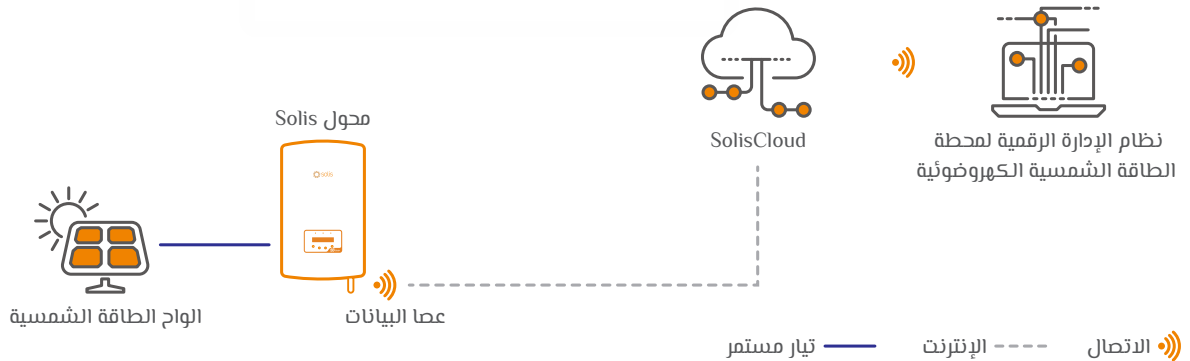

الجيل الجديد من منصة مراقبة الأنظمة الكهروضوئية من Solis

تُعد SolisCloud هي الجيل الجديد من مراقبة الأنظمة الكهروضوئية الذكية. ستمنحك هذه المنصة الجديدة للمراقبة قوة لم يسبق لها مثيل. سستمتع بالتحكم الكامل في النظام الخاص بك في أي وقت ومن أي مكان. سستفيد من خدمة الإنذار المطورة للأخطاء التي يمكن ضبطها لإعلامك في الساعات التي تناسب احتياجاتك.

لحصول على عمليات تشغيل وصيانة بسيطة، تتميز المنصة الجديدة بعرض كامل الحجم لكل عمليات التثبيت الخاصة بك مع بيانات فورية (في الوقت الفعلي). سيكون لديك نظام إنذار ذكي يقدم توصيات لإصلاح الأعطال الميدانية بسرعة. يمكنك أدوات التحليل المتعمق من فهم الحالة الصحية العامة لنظامك. يمكن إجراء مسح منحني التيار والجهد بسهولة وبسرعة على نظامك بالكامل. يوفر العرض المباشر لتدفق الطاقة الرؤية لكل من أنظمة الطاقة الكهروضوئية وأنظمة التخزين القياسية. والأهم من ذلك كله، ستحظى بالقدرة على التحكم الكامل في أنظمتك والقدرة على مراقبة أي شيء وتوقيفه في أي وقت وكيفما تريد.

حل المراقبة الذكية - SolisCloud

منصة رقمية متقدمة

- التوصيل بأنواع متعددة من الأجهزة بسلسلة، مثل العواكس، ومدير تصدير الطاقة، ومحطات الطقس وغيرها.

كفاءة العمليات والصيانة

- مسح ذكي لمنحنى التيار والجهد، وتقييم صحة النظام، والعثور على الأخطاء على مستوى مجموعات الألواح.

إدارة المحطات المتعددة

- إدارة أنواع متعددة من الأنظمة على نطاق محطات الطاقة السكنية والتجارية والصناعية. تمكين إدارة فرق متعددة عبر مختلف القطاعات.

وضع عرض الشاشة الكاملة

- عرض واضح وموجز لأداء النظام والفوائد بما في ذلك توفير الانبعاثات الكربونية المزروعة بالإضافة إلى إظهار الإنتاجية والأرباح الناتجة عن النظام.