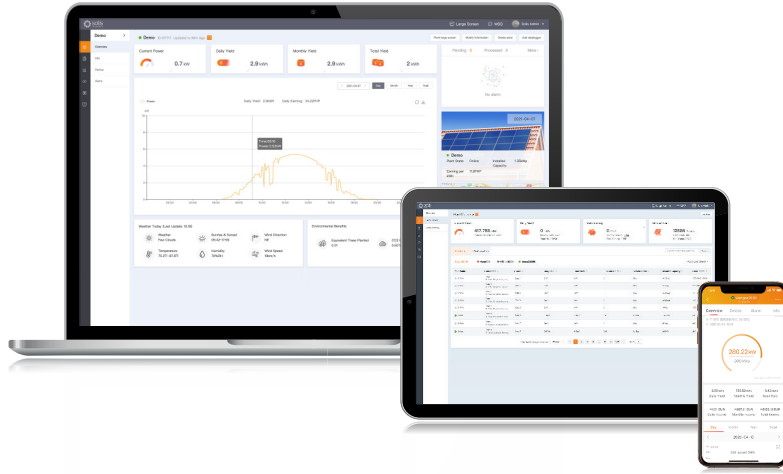

الجيل الجديد من منصة مراقبة الأنظمة الكهروضوئية من Solis

تُعد SolisCloud هي الجيل الجديد من مراقبة الأنظمة الكهروضوئية الذكية. ستمنحك هذه المنصة الجديدة للمراقبة قوة لم يسبق لها مثيل. سستمتع بالتحكم الكامل في النظام الخاص بك في أي وقت ومن أي مكان. سستفيد من خدمة الإنذار المطورة للأخطاء التي يمكن ضبطها لإعلامك في الساعات التي تناسب احتياجاتك.

لحصول على عمليات تشغيل وصيانة بسيطة، تتميز المنصة الجديدة بعرض كامل الحجم لكل عمليات التثبيت الخاصة بك مع بيانات فورية (في الوقت الفعلي). سيكون لديك نظام إنذار ذكي يقدم توصيات لإصلاح الأعطال الميدانية بسرعة. يمكنك أدوات التحليل المتعمق من فهم الحالة الصحية العامة لنظامك. يمكن إجراء مسح منحني التيار والجهد بسهولة وبسرعة على نظامك بالكامل. يوفر العرض المباشر لتدفق الطاقة الرؤية لكل من أنظمة الطاقة الكهروضوئية وأنظمة التخزين القياسية. والأهم من ذلك كله، ستحظى بالقدرة على التحكم الكامل في أنظمتك والقدرة على مراقبة أي شيء وتوقيفه في أي وقت وكيفما تريد.

حل المراقبة الذكية - SolisCloud

منصة رقمية متقدمة

- التوصيل بأنواع متعددة من الأجهزة بسلسلة، مثل العواكس، ومدير تصدير الطاقة، ومحطات الطقس وغيرها.

كفاءة العمليات والصيانة

- مسح ذكي لمنحنى التيار والجهد، وتقييم صحة النظام، والعثور على الأخطاء على مستوى مجموعات الألواح.

إدارة المحطات المتعددة

- إدارة أنواع متعددة من الأنظمة على نطاق محطات الطاقة السكنية والتجارية والصناعية. تمكين إدارة فرق متعددة عبر مختلف القطاعات.

وضع عرض الشاشة الكاملة

- عرض واضح وموجز لأداء النظام والفوائد بما في ذلك توفير الانبعاثات الكربونية المزروعة بالإضافة إلى إظهار الإنتاجية والأرباح الناتجة عن النظام.