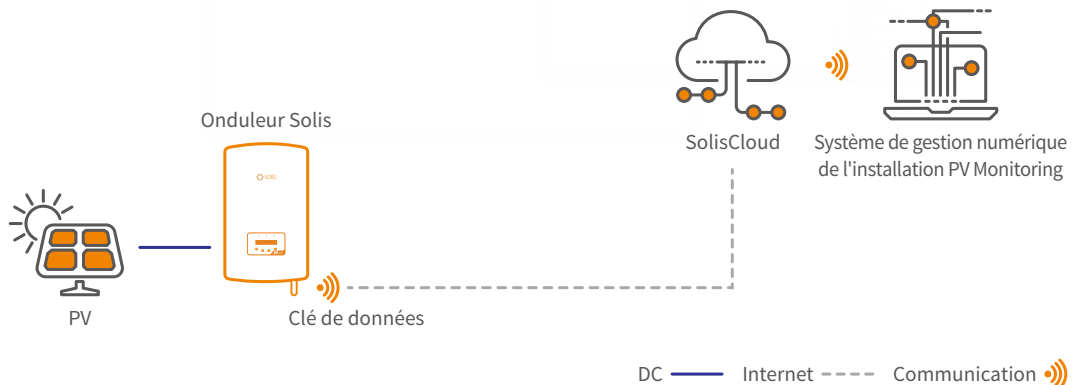

SolisCloud

Nouvelle génération de la plateforme de surveillance PV Solis

SolisCloud est la nouvelle génération de surveillance intelligente des installations photovoltaïques. Cette nouvelle plateforme de surveillance vous donnera plus d'autonomie que vous n'en avez jamais eue. Vous aurez le contrôle total de votre système où que vous soyez et à l'heure que vous choisissez. Vous bénéficierez des messageries d'alarme précises et paramétrables pour vous avertir quand vous le souhaitez.

Pour une exploitation et un entretien simples, la nouvelle plateforme se caractérise par la présence d'un affichage pleine page de toutes vos installations avec les données en temps réel. Vous disposerez d'un système d'alarme intelligent qui donne des recommandations pour remédier rapidement aux défauts du site. Des outils d'analyse approfondie vous donneront une compréhension de la santé globale de votre installation. Le scan de la courbe courant-tension peut être effectué facilement et rapidement sur l'ensemble de votre système. Un affichage du flux d'énergie en direct donne une visibilité à la fois sur les installations solaires standard et celles avec stockage. Plus important encore, vous aurez un contrôle complet de vos installations et serez en mesure de surveiller et d'adapter tout ce que vous voulez au moment et de la manière qui vous conviennent.

● Solution de surveillance intelligente - SolisCloud

Plateforme Avancée sur le Cloud

- Connexion sans problème avec plusieurs types d'appareils: onduleurs, gestionnaires de puissance exportée, stations météorologiques, etc.

Exploitation et entretien efficace

- Scan intelligent de la courbe courant-tension, rapport de la santé de l'installation, recherche de défauts de chaîne

Gestion de Plusieurs Sites

- Gérez plusieurs types d'installations pour les applications résidentielles, commerciales et grandes centrales. Offre la possibilité d'effectuer la gestion de plusieurs équipes dans différents secteurs