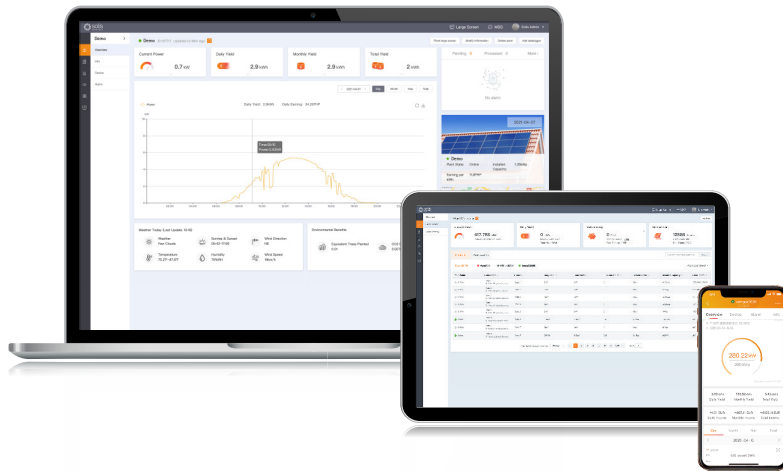

SolisCloud

Nouvelle génération de la plateforme de surveillance PV Solis

SolisCloud est la nouvelle génération de surveillance intelligente des installations photovoltaïques. Cette nouvelle plateforme de surveillance vous donnera plus d'autonomie que vous n'en avez jamais eue. Vous aurez le contrôle total de votre système où que vous soyez et à l'heure que vous choisissez. Vous bénéficierez des messageries d'alarme précises et paramétrables pour vous avertir quand vous le souhaitez.

Pour une exploitation et un entretien simples, la nouvelle plateforme se caractérise par la présence d'un affichage pleine page de toutes vos installations avec les données en temps réel. Vous disposerez d'un système d'alarme intelligent qui donne des recommandations pour remédier rapidement aux défauts du site. Des outils d'analyse approfondie vous donneront une compréhension de la santé globale de votre installation. Le scan de la courbe courant-tension peut être effectué facilement et rapidement sur l'ensemble de votre système. Un affichage du flux d'énergie en direct donne une visibilité à la fois sur les installations solaires standard et celles avec stockage. Plus important encore, vous aurez un contrôle complet de vos installations et serez en mesure de surveiller et d'adapter tout ce que vous voulez au moment et de la manière qui vous conviennent.

Exploitation et entretien efficace

- Scan intelligent de la courbe courant-tension, rapport de la santé de l'installation, recherche de défauts de chaîne

Gestion de Plusieurs Sites

- Gérez plusieurs types d'installations pour les applications résidentielles, commerciales et grandes centrales. Offre la possibilité d'effectuer la gestion de plusieurs équipes dans différents secteurs

Mode d’Affichage Pleine Page

- Affichage clair et concis des performances et des avantages du système, y compris les émissions de carbone économisées et la superficie équivalente plantée, ainsi que le rendement et les revenus de l'installation