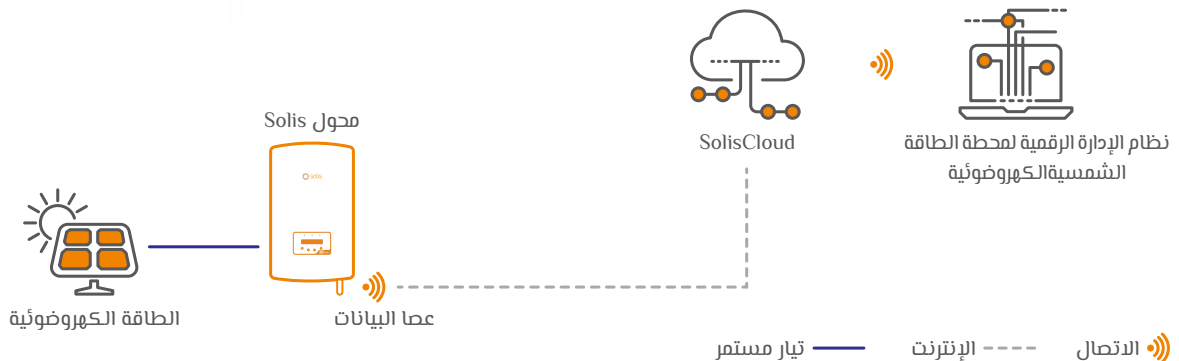

الجيل الجديد من منصة مراقبة الأنظمة الكهروضوئية من Solis

تُعد SolisCloud هي الجيل الجديد من مراقبة الأنظمة الكهروضوئية الذكية. ستمنحك هذه المنصة الجديدة للمراقبة قوة لم يسبق لها مثيل. ستمتتع بالتحكم الكامل في النظام الخاص بك في أي وقت ومن أي مكان. ستستفيد من خدمة الإنذار المطورة للأخطاء التي يمكن ضبطها لإعلامك في الساعات التي تناسب احتياجاتك.

لحصول على عمليات تشغيل وصيانة بسيطة، تتميز المنصة الجديدة بعرض كامل الحجم لكل عمليات التثبيت الخاصة بك مع بيانات فورية (في الوقت الفعلي). سيكون لديك نظام إنذار ذكي يقدم توصيات لإصلاح الأعطال الميدانية بسرعة. يمكنك أدوات التحليل المتعمق من فهم الحالة الصحية العامة لنظامك. يمكن إجراء مسح منحى التيار والجهد بسهولة وبسرعة على نظامك بالكامل. يوفر العرض المباشر لتدفق الطاقة الرؤية لكل من أنظمة الطاقة الكهروضوئية وأنظمة التخزين القياسية. والأهم من ذلك كله، ستحظى بالقدرة على التحكم الكامل في أنظمتك والقدرة على مراقبة أي شيء وتوقيفه في أي وقت وكيفما تريد.

حل المراقبة الذكية - SolisCloud

منصة السحابة المتقدمة

- التوصيل بأنواع متعددة من الأجهزة بسلسلة، مثل المحولات، ومديري تصدير الطاقة، ومحطات الطقس وغيرها.

كفاءة العمليات والصيانة

- مسح ذكي لمنحنى التيار والجهد، وتقرير صحة النظام، والعثور على الأخطاء على مستوى السلسلة

إدارة المحطات المتعددة

- إدارة أنواع متعددة من الأنظمة على نطاق محطات الطاقة السكنية والتجارية والصناعية. تمكين إدارة فرق متعددة عبر مختلف القطاعات.

وضع عرض الشاشة الكاملة

- عرض واضح وموجز لأداء النظام والفوائد بما في ذلك توفير الانبعاثات الكربونية والأشجار المكافئة المزروعة بالإضافة إلى إظهار الإنتاجية والأرباح الناتجة عن النظام