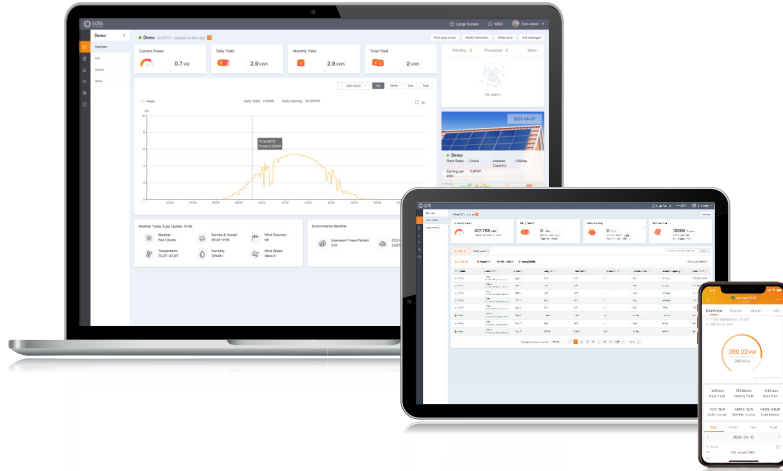

الجيل الجديد من منصة مراقبة الأنظمة الكهروضوئية من Solis

تُعد SolisCloud هي الجيل الجديد من مراقبة الأنظمة الكهروضوئية الذكية. ستمنحك هذه المنصة الجديدة للمراقبة قوة لم يسبق لها مثيل. ستمتتع بالتحكم الكامل في النظام الخاص بك في أي وقت ومن أي مكان. ستستفيد من خدمة الإنذار المطورة للأخطاء التي يمكن ضبطها لإعلامك في الساعات التي تناسب احتياجاتك.

لحصول على عمليات تشغيل وصيانة بسيطة، تتميز المنصة الجديدة بعرض كامل الحجم لكل عمليات التثبيت الخاصة بك مع بيانات فورية (في الوقت الفعلي). سيكون لديك نظام إنذار ذكي يقدم توصيات لإصلاح الأعطال الميدانية بسرعة. يمكنك أدوات التحليل المتعمق من فهم الحالة الصحية العامة لنظامك. يمكن إجراء مسح منحى التيار والجهد بسهولة وبسرعة على نظامك بالكامل. يوفر العرض المباشر لتدفق الطاقة الرؤية لكل من أنظمة الطاقة الكهروضوئية وأنظمة التخزين القياسية. والأهم من ذلك كله، ستحظى بالقدرة على التحكم الكامل في أنظمتك والقدرة على مراقبة أي شيء وتوقيفه في أي وقت وكيفما تريد.

حل المراقبة الذكية - SolisCloud

منصة السحابة المتقدمة

- التوصيل بأنواع متعددة من الأجهزة بسلسلة، مثل المحولات، ومديري تصدير الطاقة، ومحطات الطقس وغيرها.

كفاءة العمليات والصيانة

- مسح ذكي لمنحنى التيار والجهد، وتقرير صحة النظام، والعثور على الأخطاء على مستوى السلسلة

إدارة المحطات المتعددة

- إدارة أنواع متعددة من الأنظمة على نطاق محطات الطاقة السكنية والتجارية والصناعية. تمكين إدارة فرق متعددة عبر مختلف القطاعات.

وضع عرض الشاشة الكاملة

- عرض واضح وموجز لأداء النظام والفوائد بما في ذلك توفير الانبعاثات الكربونية والأشجار المكافئة المزروعة بالإضافة إلى إظهار الإنتاجية والأرباح الناتجة عن النظام