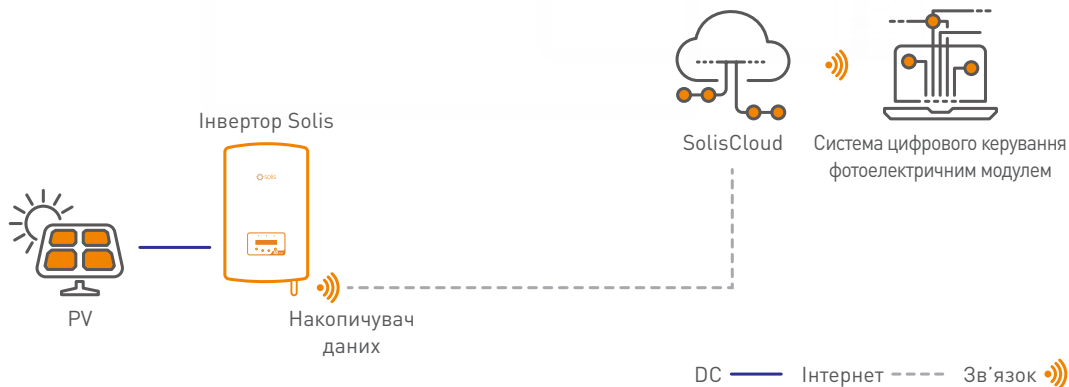

SolisCloud

Платформа моніторингу сонячних панелей Solis нового покоління

SolisCloud - це нове покоління інтелектуальної системи моніторингу сонячних панелей. Ця нова платформа моніторингу відкриє перед вами раніше невідомі можливості. Ви отримаєте повний контроль над вашою системою будь-де і будь-коли. Ви отримаєте переваги від удосконаленого точного сигналу сповіщення про пошкодження з функцією налаштування сповіщень, які надходять у зручний для вас час.

Для звичайної експлуатації і технічного обслуговування нова платформа обладнана опцією повномасштабного відображення ваших установок у режимі реального часу. Ви отримаєте інтелектуальну систему сигналізації, що забезпечує рекомендаціями для швидкого вирішення експлуатаційних проблем. Інструменти глибокого аналізу дозволяють зрозуміти загальний стан роботи системи. Можна провести сканування I-V кривої (вольт-амперної характеристики) всієї системи швидко і легко. Дисплей силового потоку під напругою демонструє як стандартні сонячні системи, так і системи акумулявання. І найважливіше, ви матимете цілковитий контроль над своєю системою і зможете слідувати і налаштовувати її коли і як завгодно.

● Інтелектуальне рішення для моніторингу - SolisCloud

Покращена хмарна платформа

- Безперешкодно з'єднується з різними типами пристроїв, інверторами, менеджерами по експорту енергії, погодними станціями тощо.

Режим повноекранного відображення

- Чітке і лаконічне відображення експлуатаційних характеристик і переваг системи, в тому числі зниження викидів вуглецю і відповідної кількості висаджених дерев, а також відображення продуктивності і прибутків системи.