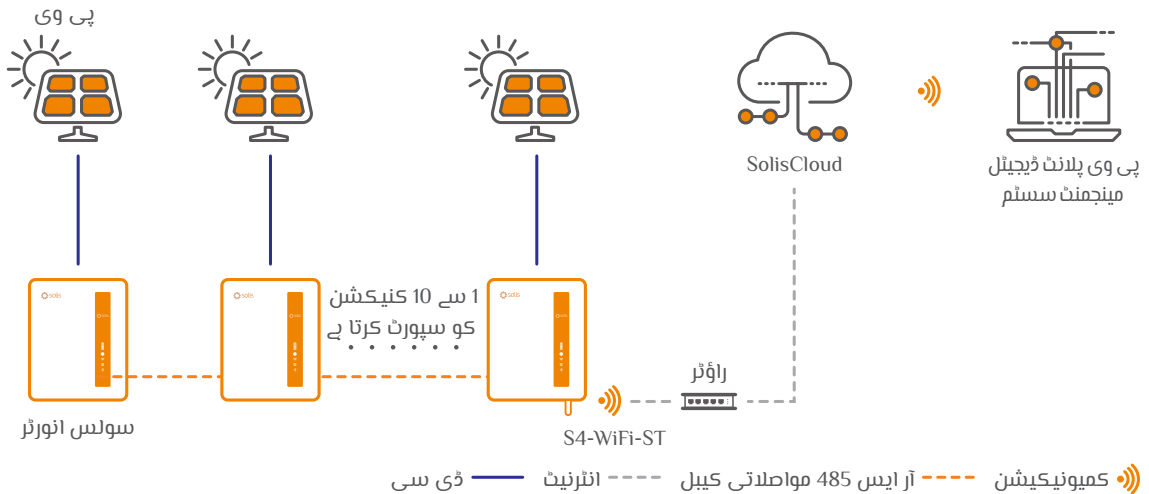

S5-WiFi-ST

Solis کے ڈیٹا لاگرز

1 ڈیٹا لاگر سے 10 انورٹرز تک جوڑا جا سکتا ہے۔ لاگر مقامی وائی فائی نیٹ ورک کے ساتھ جڑتا ہے اور وائرلیس طور پر SolisCloud تک ڈیٹا منتقل کرتا ہے۔ Solis کا مانیٹرنگ پلیٹ فارم SolisCloud ریموٹ سسٹم کی نگرانی اور کنٹرول کی اجازت دیتا ہے۔ ڈیٹا واضح اور تفصیلی ہے، جس کی وجہ سے کسی بھی جگہ سے کسی بھی وقت نگرانی اور مسائل کا حل کرنا آسان ہوتا ہے۔

خصوصیات:

- ٹیکسٹ اور ای میل کے ذریعے الارم کی اطلاعات بھیجیں
- وضاحتی LED انڈیکیٹر لائٹس آپریٹنگ اسٹیٹس کو ظاہر کرتی ہیں
- سادہ پلگ اینڈ پلے انسٹالیشن کمیشننگ کو تیز اور آسان بناتی ہے۔
- فوری ڈیٹا ٹرانسمیشن اور ڈیوائس کنفیگریشن کے لیے ایک بٹن
- 2.4GHz اور 5GHz کے ساتھ ڈوئل بینڈ راؤٹر میں معاونت
- قریبی بلوٹوتھ کنیکشن اور ڈیبگنگ کو سپورٹ کرتا ہے

S5-WiFi-ST-4Pin

S5-WiFi-ST-USB

انٹیلیجنٹ مانیٹرنگ سالوشن - S5-WiFi-ST

S5-WiFi-ST

ڈیٹا شیٹ

S5-WiFi-ST-4Pin	S5-WiFi-ST-USB	ماڈلز
کمپونینٹس		
سولس انورٹر		معاون آلہ کی قسم
≤10		منسلک انورٹرز کی تعداد ⁽¹⁾
5 منٹس		ڈیٹا جمع آوری کا دورانیہ
LED 3 انڈیکیٹر لائٹس		نشان دہی کرنا
بیرونی 4 پین پورٹ	بیرونی USB پورٹ	مواصلاتی انٹرفیس
802.11b/g/n (2.4G) 802.11a/n (5G)		وائی فائی مواصلات
BLE5.0		قریبی اختتامی مواصلات
APP/WEB		ترتیب دینے کا طریقہ
برقی		
DC 5V(+/-5%)		آپرینٹنگ وولٹیج
≤5 W		آپرینٹنگ بجلی کی کھپت
مادولیات		
-30 ~ +65°C		آپرینٹنگ ایمپینٹ درجہ حرارت کا دائرہ
5% سے 95% متعلقہ نمی، کوئی کثافت نہیں		آپرینٹنگ نمی
-40 ~ +70°C		اضافی درجہ حرارت
< 40%		اضافی نمی
4000 m		زیادہ سے زیادہ آپریشن کی اونچائی
IP65		تحفظ کی ڈگری
میکانیکی		
128mm*50mm*34mm	113mm*50mm*34mm	طول و عرض (ایل*ڈبلیو*ایچ)
بیرونی طور پر داخلہ + ٹونسٹ لاک	بیرونی طور پر داخلہ + ٹیب لاک	تنصیب کا طریقہ
80 g	65 g	وزن
دیگر چیزیں		
CE,FCC		توثیق